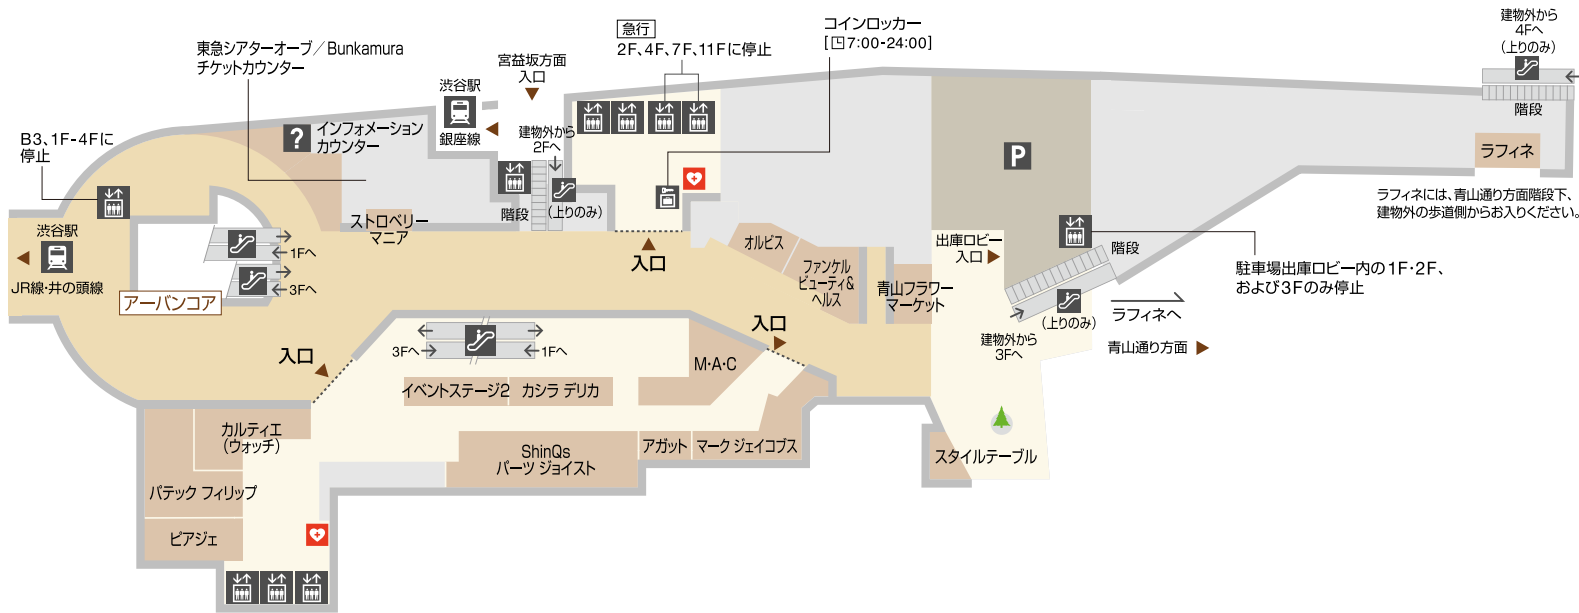

2F

ファッション雑貨
インフォメーションカウンター
東急シアターオーブ / Bunkamura チケットカウンター

- | | | | | | | | | |
|------|--------|---------|--------|-------|--------|-----|----------|-----------|
| 鉄道駅 | エレベーター | エスカレーター | トイレ | 優先トイレ | オストメイト | 授乳室 | パウダースペース | レストスペース |
| 公衆電話 | ATM | コインロッカー | 冷蔵ロッカー | 駐車場 | カフェ | 喫煙所 | AED | インフォメーション |