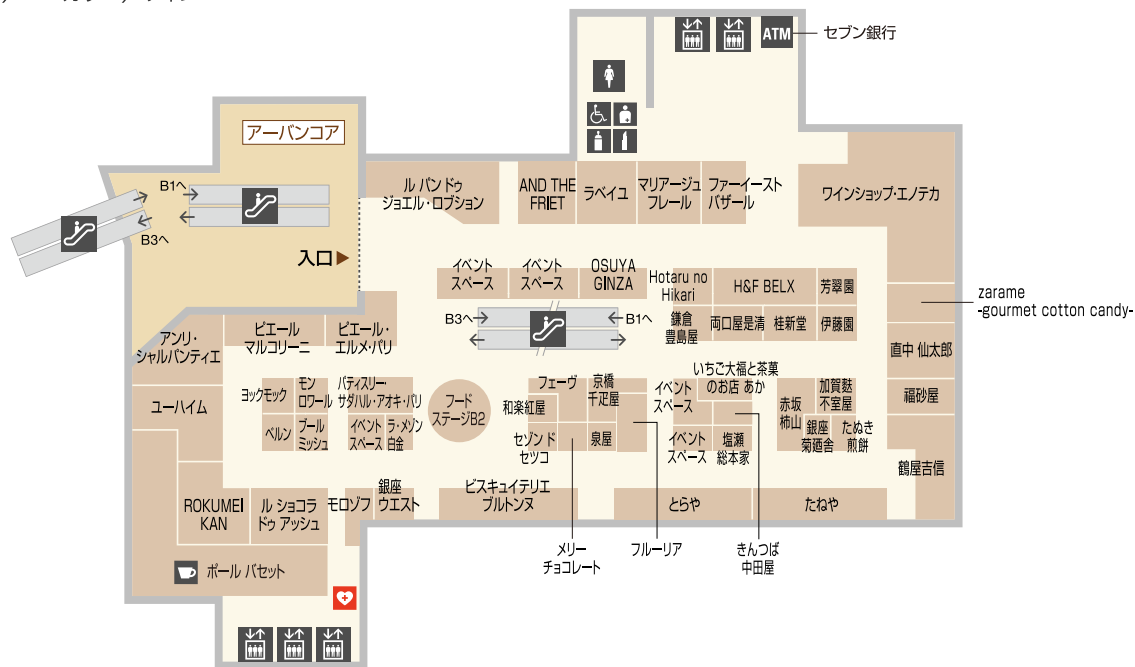

B2

東横のれん街

スイーツ／ベーカリー／ワイン

鉄道駅

エレベーター

エスカレーター

トイレ

優先トイレ

オストメイト

授乳室

パウダースペース

レストスペース

公衆電話

ATM

コインロッカー

冷蔵ロッカー

駐車場

カフェ

喫煙所

AED

インフォメーション